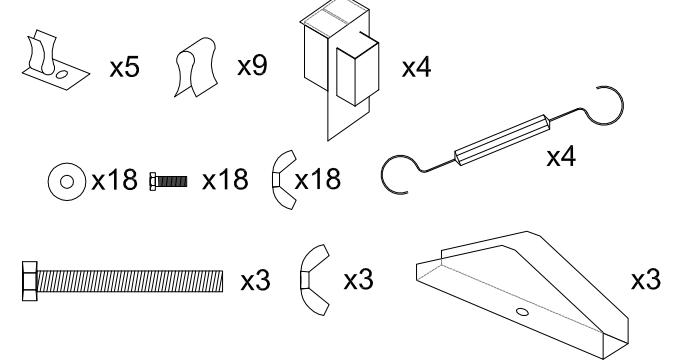

ISTRUZIONI MONTAGGIO BOX IN LAMIERA ZINCATA CON ALTEZZA mm 2110

1) MONTAGGIO DELLE PARETI

MOLTO IMPORTANTE

ISTRUZIONI MONTAGGIO BOX
CON LARGHEZZA mm 3000

LUNGHEZZA TOTALE BOX	LUNGHEZZA TELAIO 1	LUNGHEZZA TELAIO 2	LUNGHEZZA TELAIO 3
5965 mm	1715 mm	2535mm	1715 mm
6785 mm	2535 mm	2535mm	1715 mm
7605 mm	2535 mm	2535mm	2535mm

KIT DI MONTAGGIO:

2) MONTAGGIO DEL TETTO

PARTICOLARE FISSAGGIO ARCARECCIO