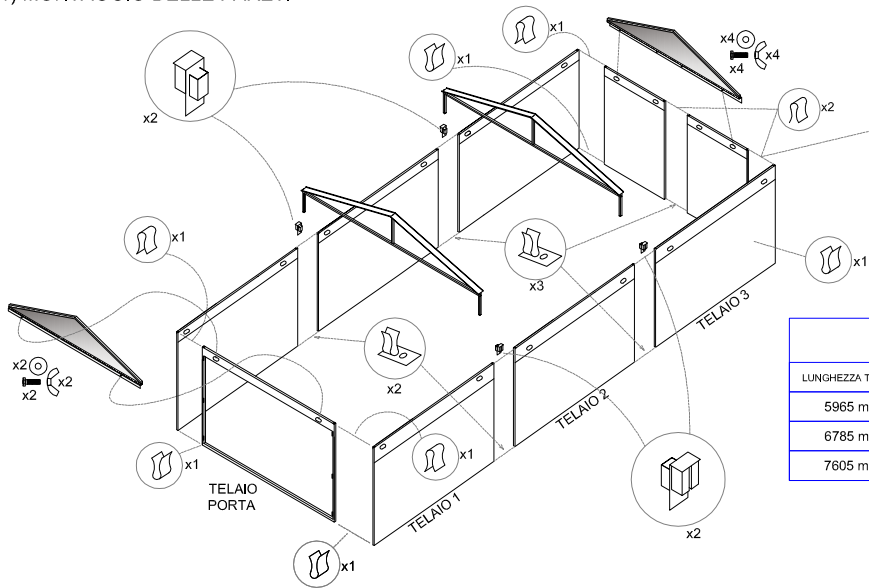

ISTRUZIONI MONTAGGIO BOX IN LAMIERA ZINCATA CON ALTEZZA mm 2110

1) MONTAGGIO DELLE PARETI

MOLTO IMPORTANTE

ISTRUZIONI MONTAGGIO BOX
CON LARGHEZZA mm 3000

LUNGHEZZA TOTALE BOX	LUNGHEZZA TELAIO 1	LUNGHEZZA TELAIO 2	LUNGHEZZA TELAIO 3
5965 mm	1715 mm	2535mm	1715 mm
6785 mm	2535 mm	2535mm	1715 mm
7605 mm	2535 mm	2535mm	2535mm

KIT DI MONTAGGIO:

2) MONTAGGIO DEL TETTO

PARTICOLARE FISSAGGIO ARCARECCIO