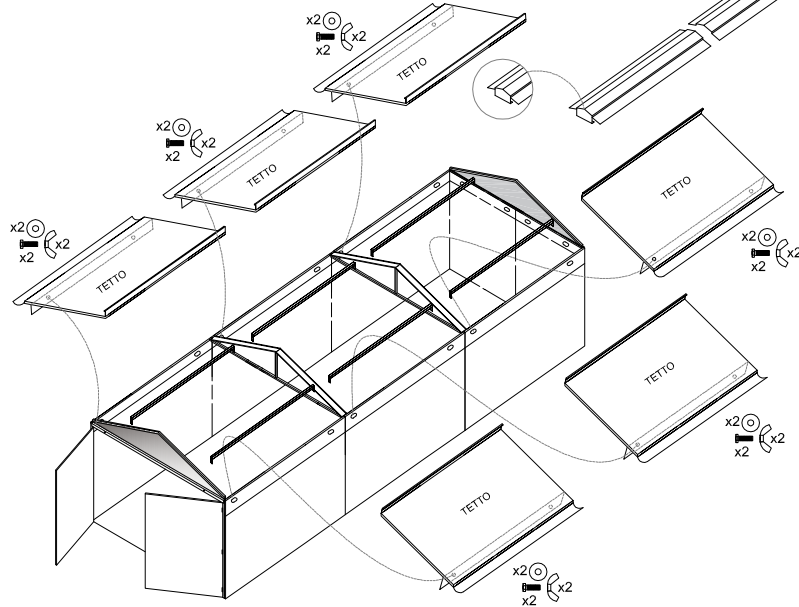

ISTRUZIONI MONTAGGIO BOX IN LAMIERA ZINCATA CON ALTEZZA mm 2110

1) MONTAGGIO DELLE PARETI

MOLTO IMPORTANTE

ISTRUZIONI MONTAGGIO BOX
CON LARGHEZZA mm 3000

LUNGHEZZA TOTALE BOX	LUNGHEZZA TELAIO 1	LUNGHEZZA TELAIO 2	LUNGHEZZA TELAIO 3
5965 mm	1715 mm	2535mm	1715 mm
6785 mm	2535 mm	2535mm	1715 mm
7605 mm	2535 mm	2535mm	2535mm

KIT DI MONTAGGIO:

2) MONTAGGIO DEL TETTO

PARTICOLARE FISSAGGIO ARCARECCIO