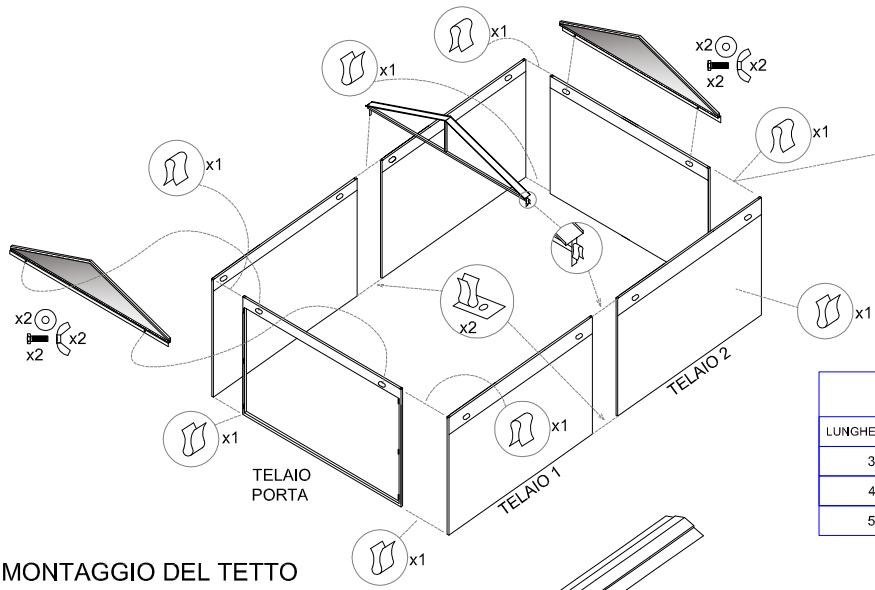

# ISTRUZIONI MONTAGGIO BOX IN LAMIERA ZINCATA CON ALTEZZA mm 2110

## 1) MONTAGGIO DELLE PARETI

ISTRUZIONI MONTAGGIO BOX  
CON LARGHEZZA mm 1775/mm 2595

LUNGHEZZA TOTALE BOX	LUNGHEZZA TELAIO 1	LUNGHEZZA TELAIO 2
3430 mm	1715 mm	1715mm
4250 mm	1715 mm	2535mm
5070 mm	2535 mm	2535mm