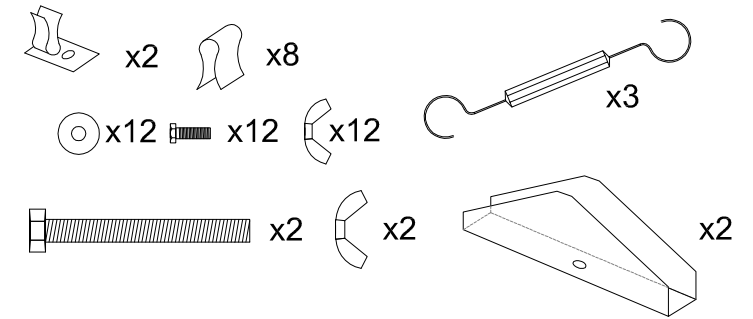

KIT DI MONTAGGIO: